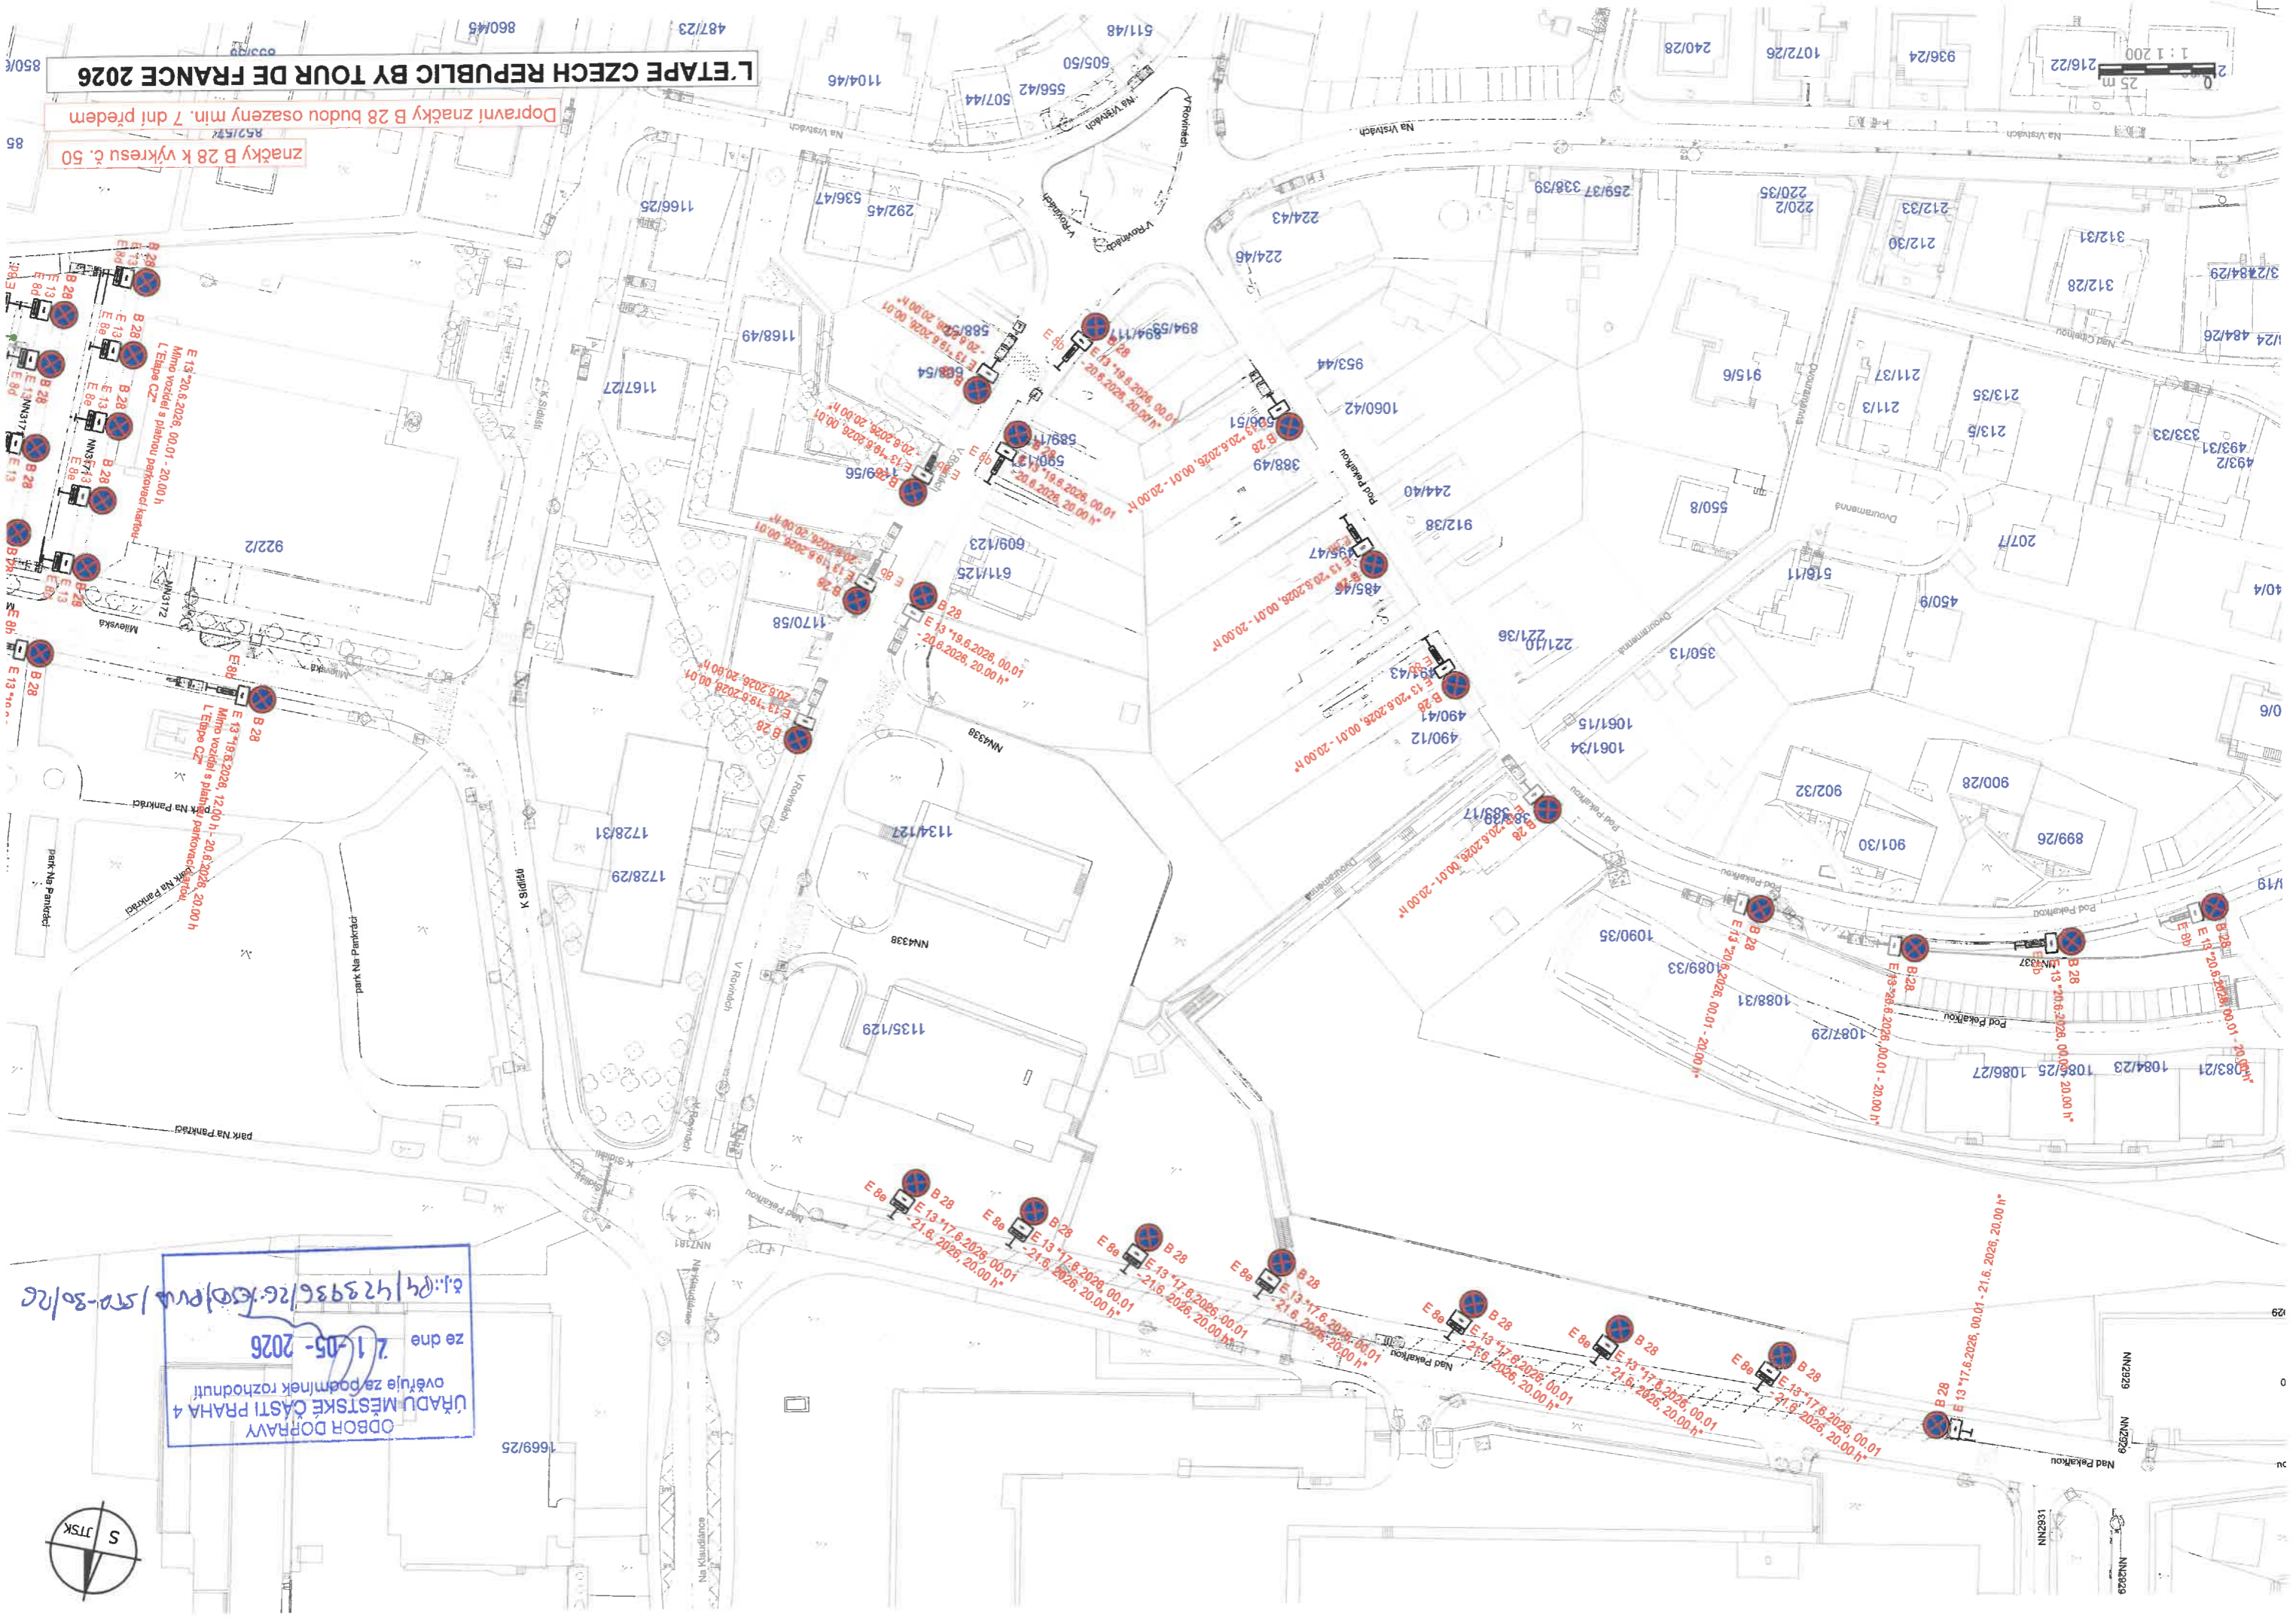

L. ETAPE CZECH REPUBLIC BY TOUR DE FRANCE 2026

znacky B 28 k výkresu č. 50
Dopravní znacky B 28 budou osazeny min. 7 dní předem

ODBOR DOPRAVY
ÚŘADU MĚSTSKÉ ČÁSTI PRAHA 4
ověřuje za podmínek rozhodnutí
ze dne 21.05.2026
č.j.: 64/473936/26-ko/pva/50-30/26