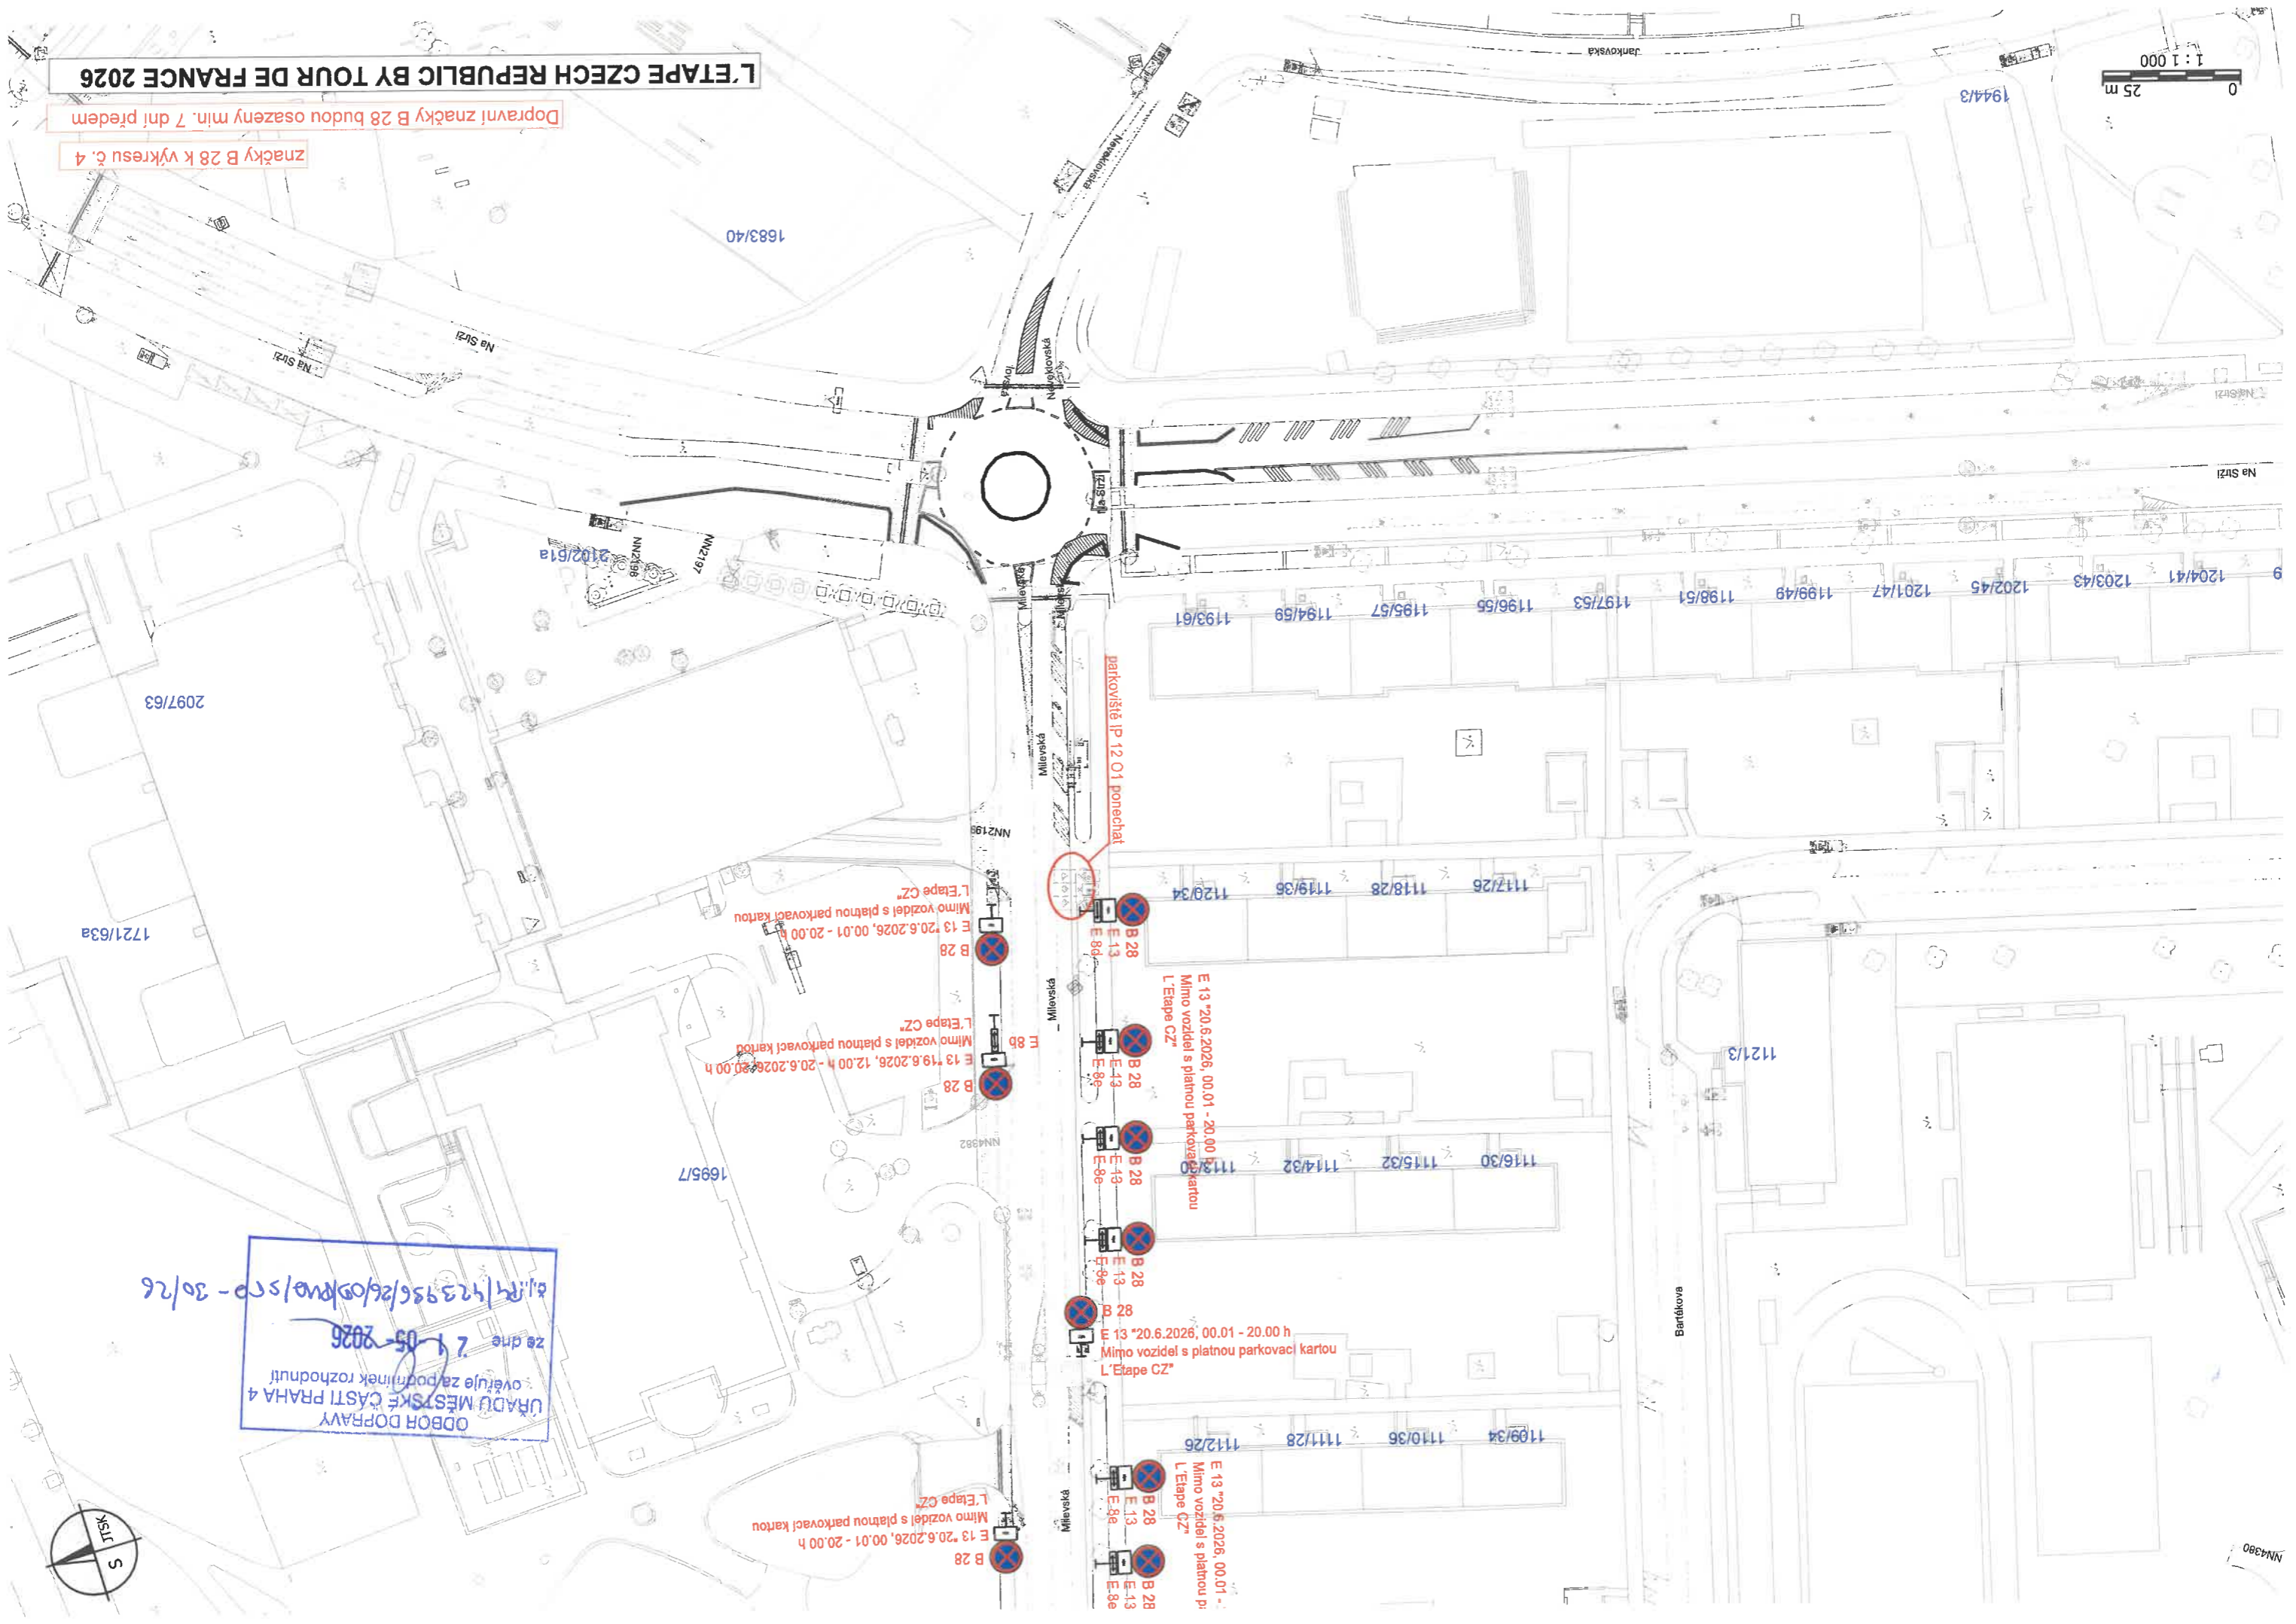

L'ETAPE CZECH REPUBLIC BY TOUR DE FRANCE 2026

Dopravní značky B 28 budou osazeny min. 7 dní předem

značky B 28 k výkresu č. 4

1 : 1 000
25 m

parkoviště IP 12 01 ponechat

E 13 *20.6.2026, 00.01 - 20.00 h
Mimo vozidel s platnou parkovací kartou
L'Etape CZ*