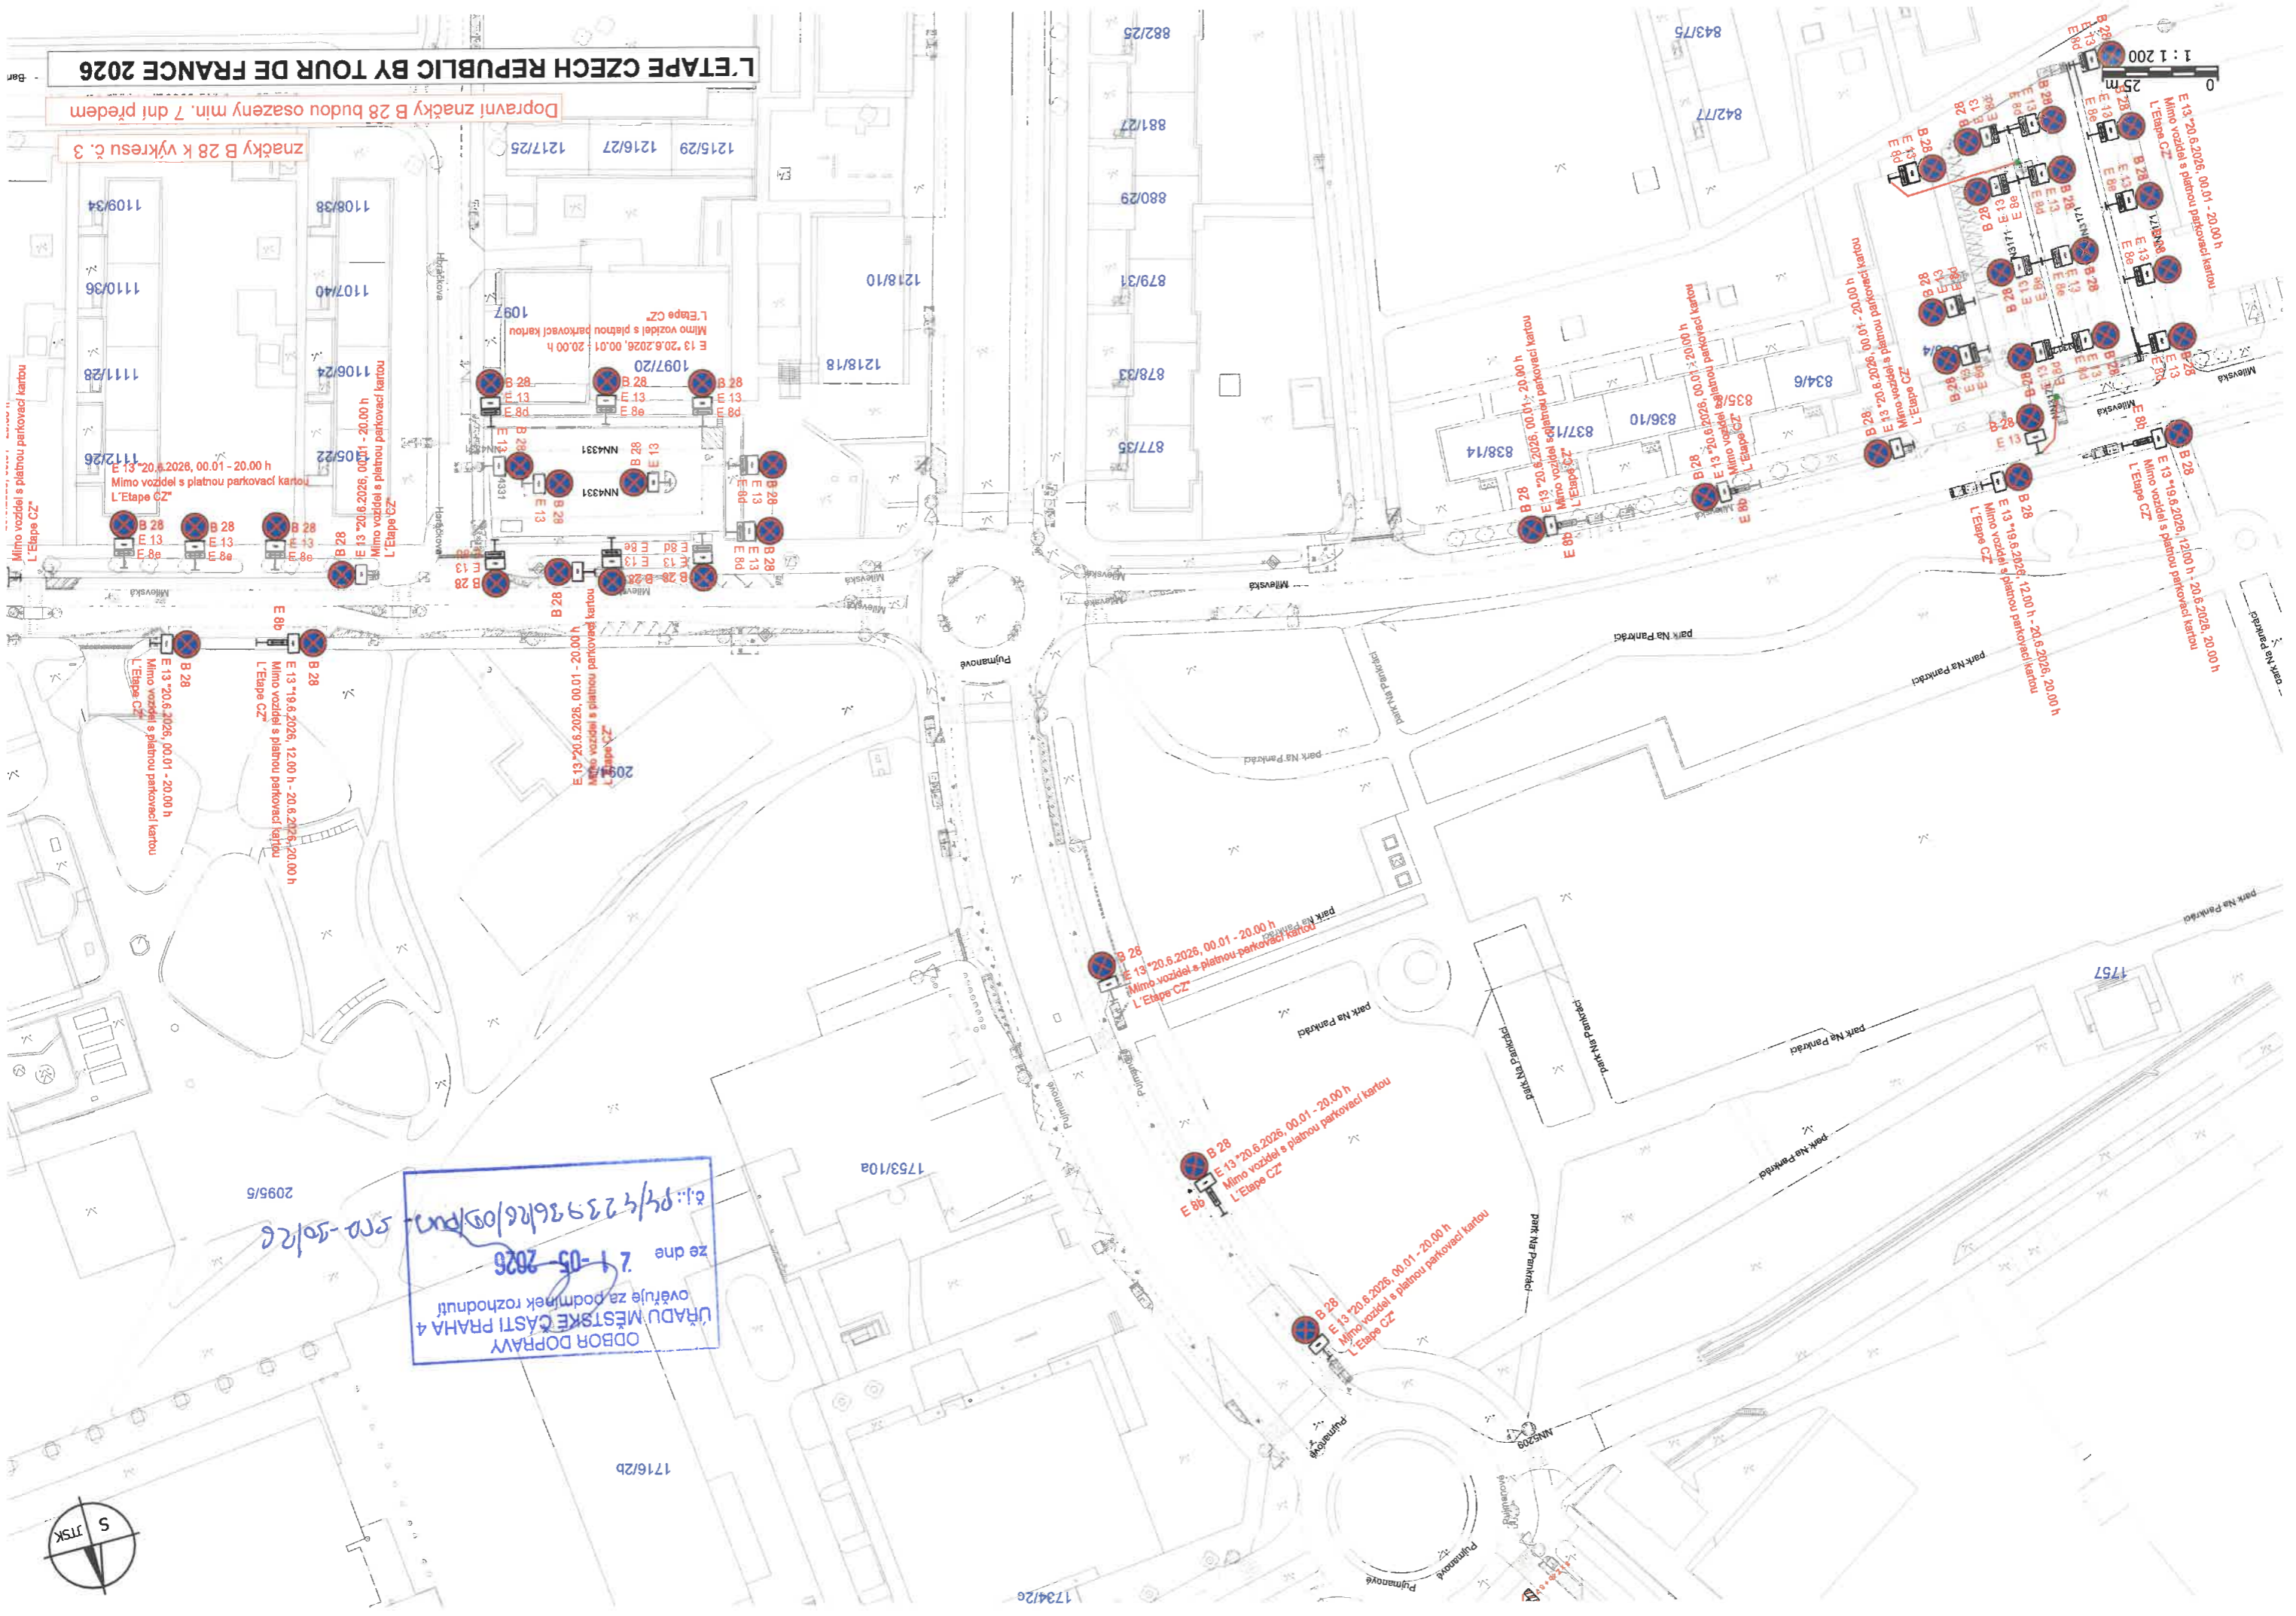

L'ETAPE CZECH REPUBLIC BY TOUR DE FRANCE 2026

Dopravní značky B 28 budou osazeny min. 7 dní předem

značky B 28 k výkresu č. 3

2095/5

1716/2b

1753/10a

1734/2e

1757