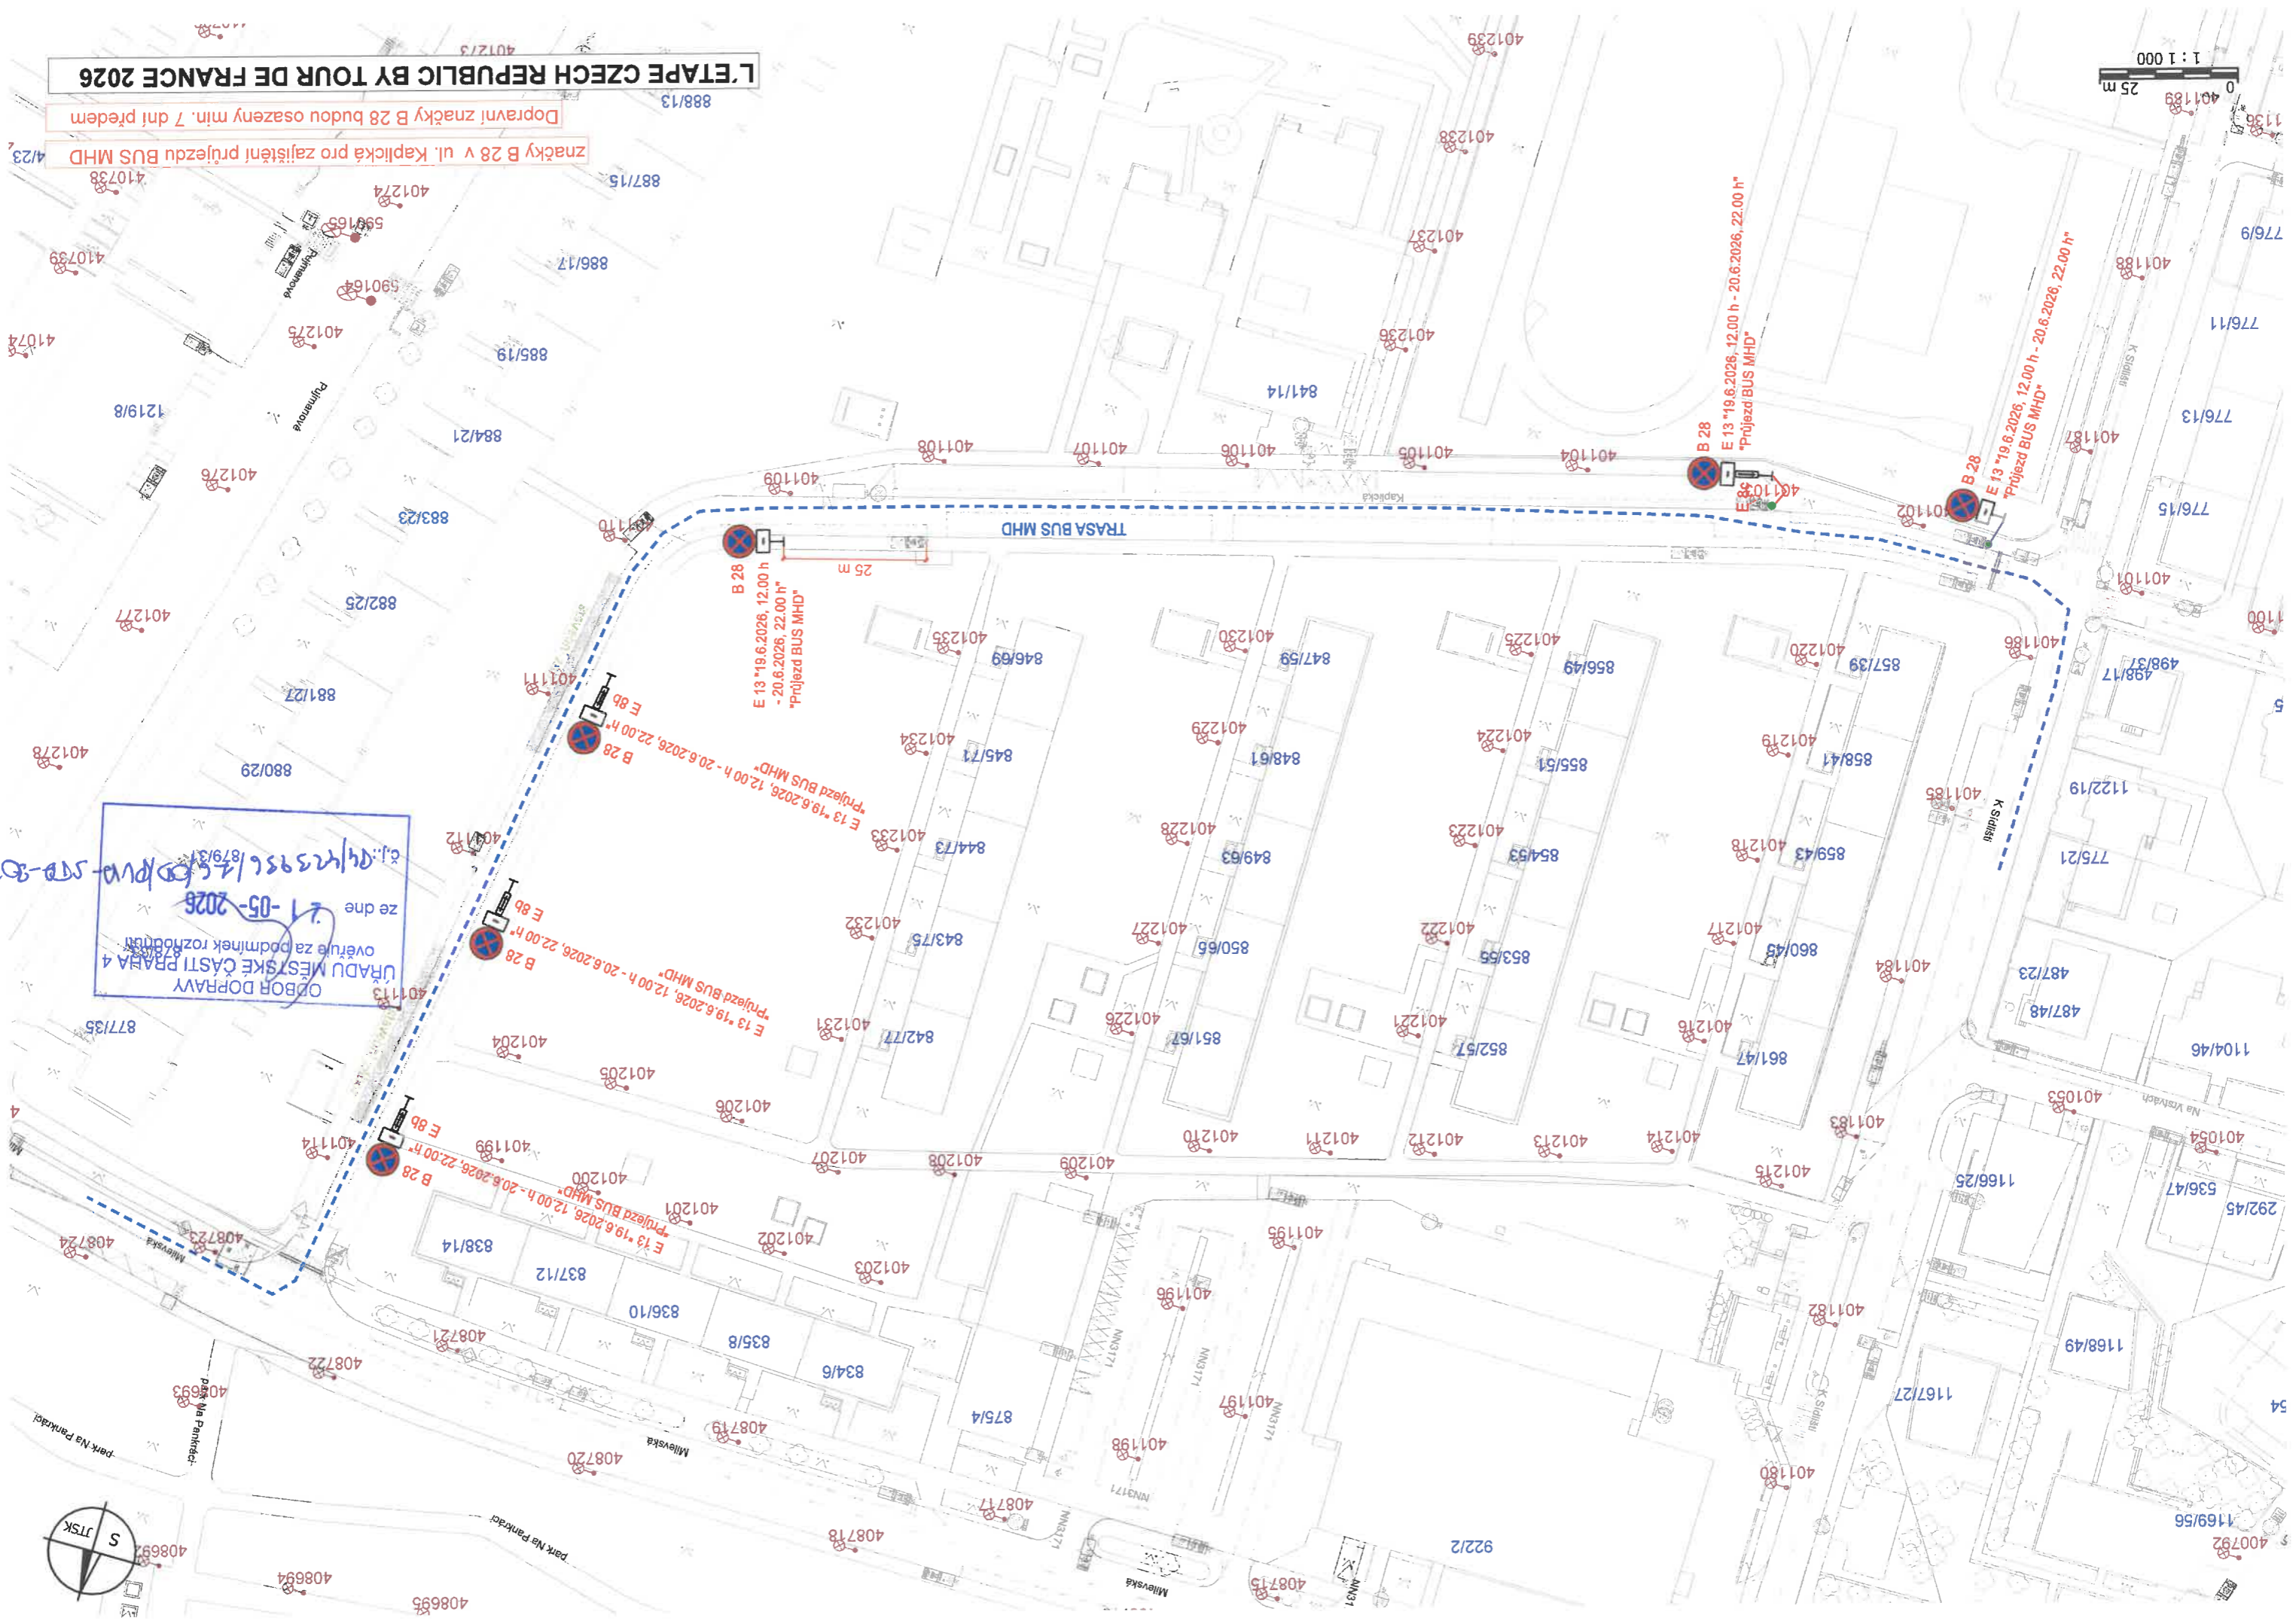

L'ETAPE CZECH REPUBLIC BY TOUR DE FRANCE 2026

Dopravní značky B 28 budou osazeny min. 7 dní předem

znáčky B 28 v ul. Kaplická pro zajištění průjezdu BUS MHD

1 : 1 000
0 25 m

TRASA BUS MHD

B 28
E 13 "19.6.2026, 12.00 h - 20.6.2026, 22.00 h"
"Průjezd BUS MHD"
"DHW SNG přejezd"
"13.19.6.2026, 12.00 h - 20.6.2026, 22.00 h"
"Průjezd BUS MHD"
"DHW SNG přejezd"
"13.19.6.2026, 12.00 h - 20.6.2026, 22.00 h"
"Průjezd BUS MHD"
"DHW SNG přejezd"

B 28
E 13 "19.6.2026, 12.00 h - 20.6.2026, 22.00 h"
"Průjezd BUS MHD"
"DHW SNG přejezd"
"13.19.6.2026, 12.00 h - 20.6.2026, 22.00 h"
"Průjezd BUS MHD"
"DHW SNG přejezd"

B 28
E 13 "19.6.2026, 12.00 h - 20.6.2026, 22.00 h"
"Průjezd BUS MHD"
"DHW SNG přejezd"
"13.19.6.2026, 12.00 h - 20.6.2026, 22.00 h"
"Průjezd BUS MHD"
"DHW SNG přejezd"

OBOR DOPRAVY
URÁDU MĚSTSKÉ ČÁSTI PRAHA 4
ověřte za podmínek rozřobu
ze dne 1-05-2026
č.j. 04/123936/450/pvo-578-30/26