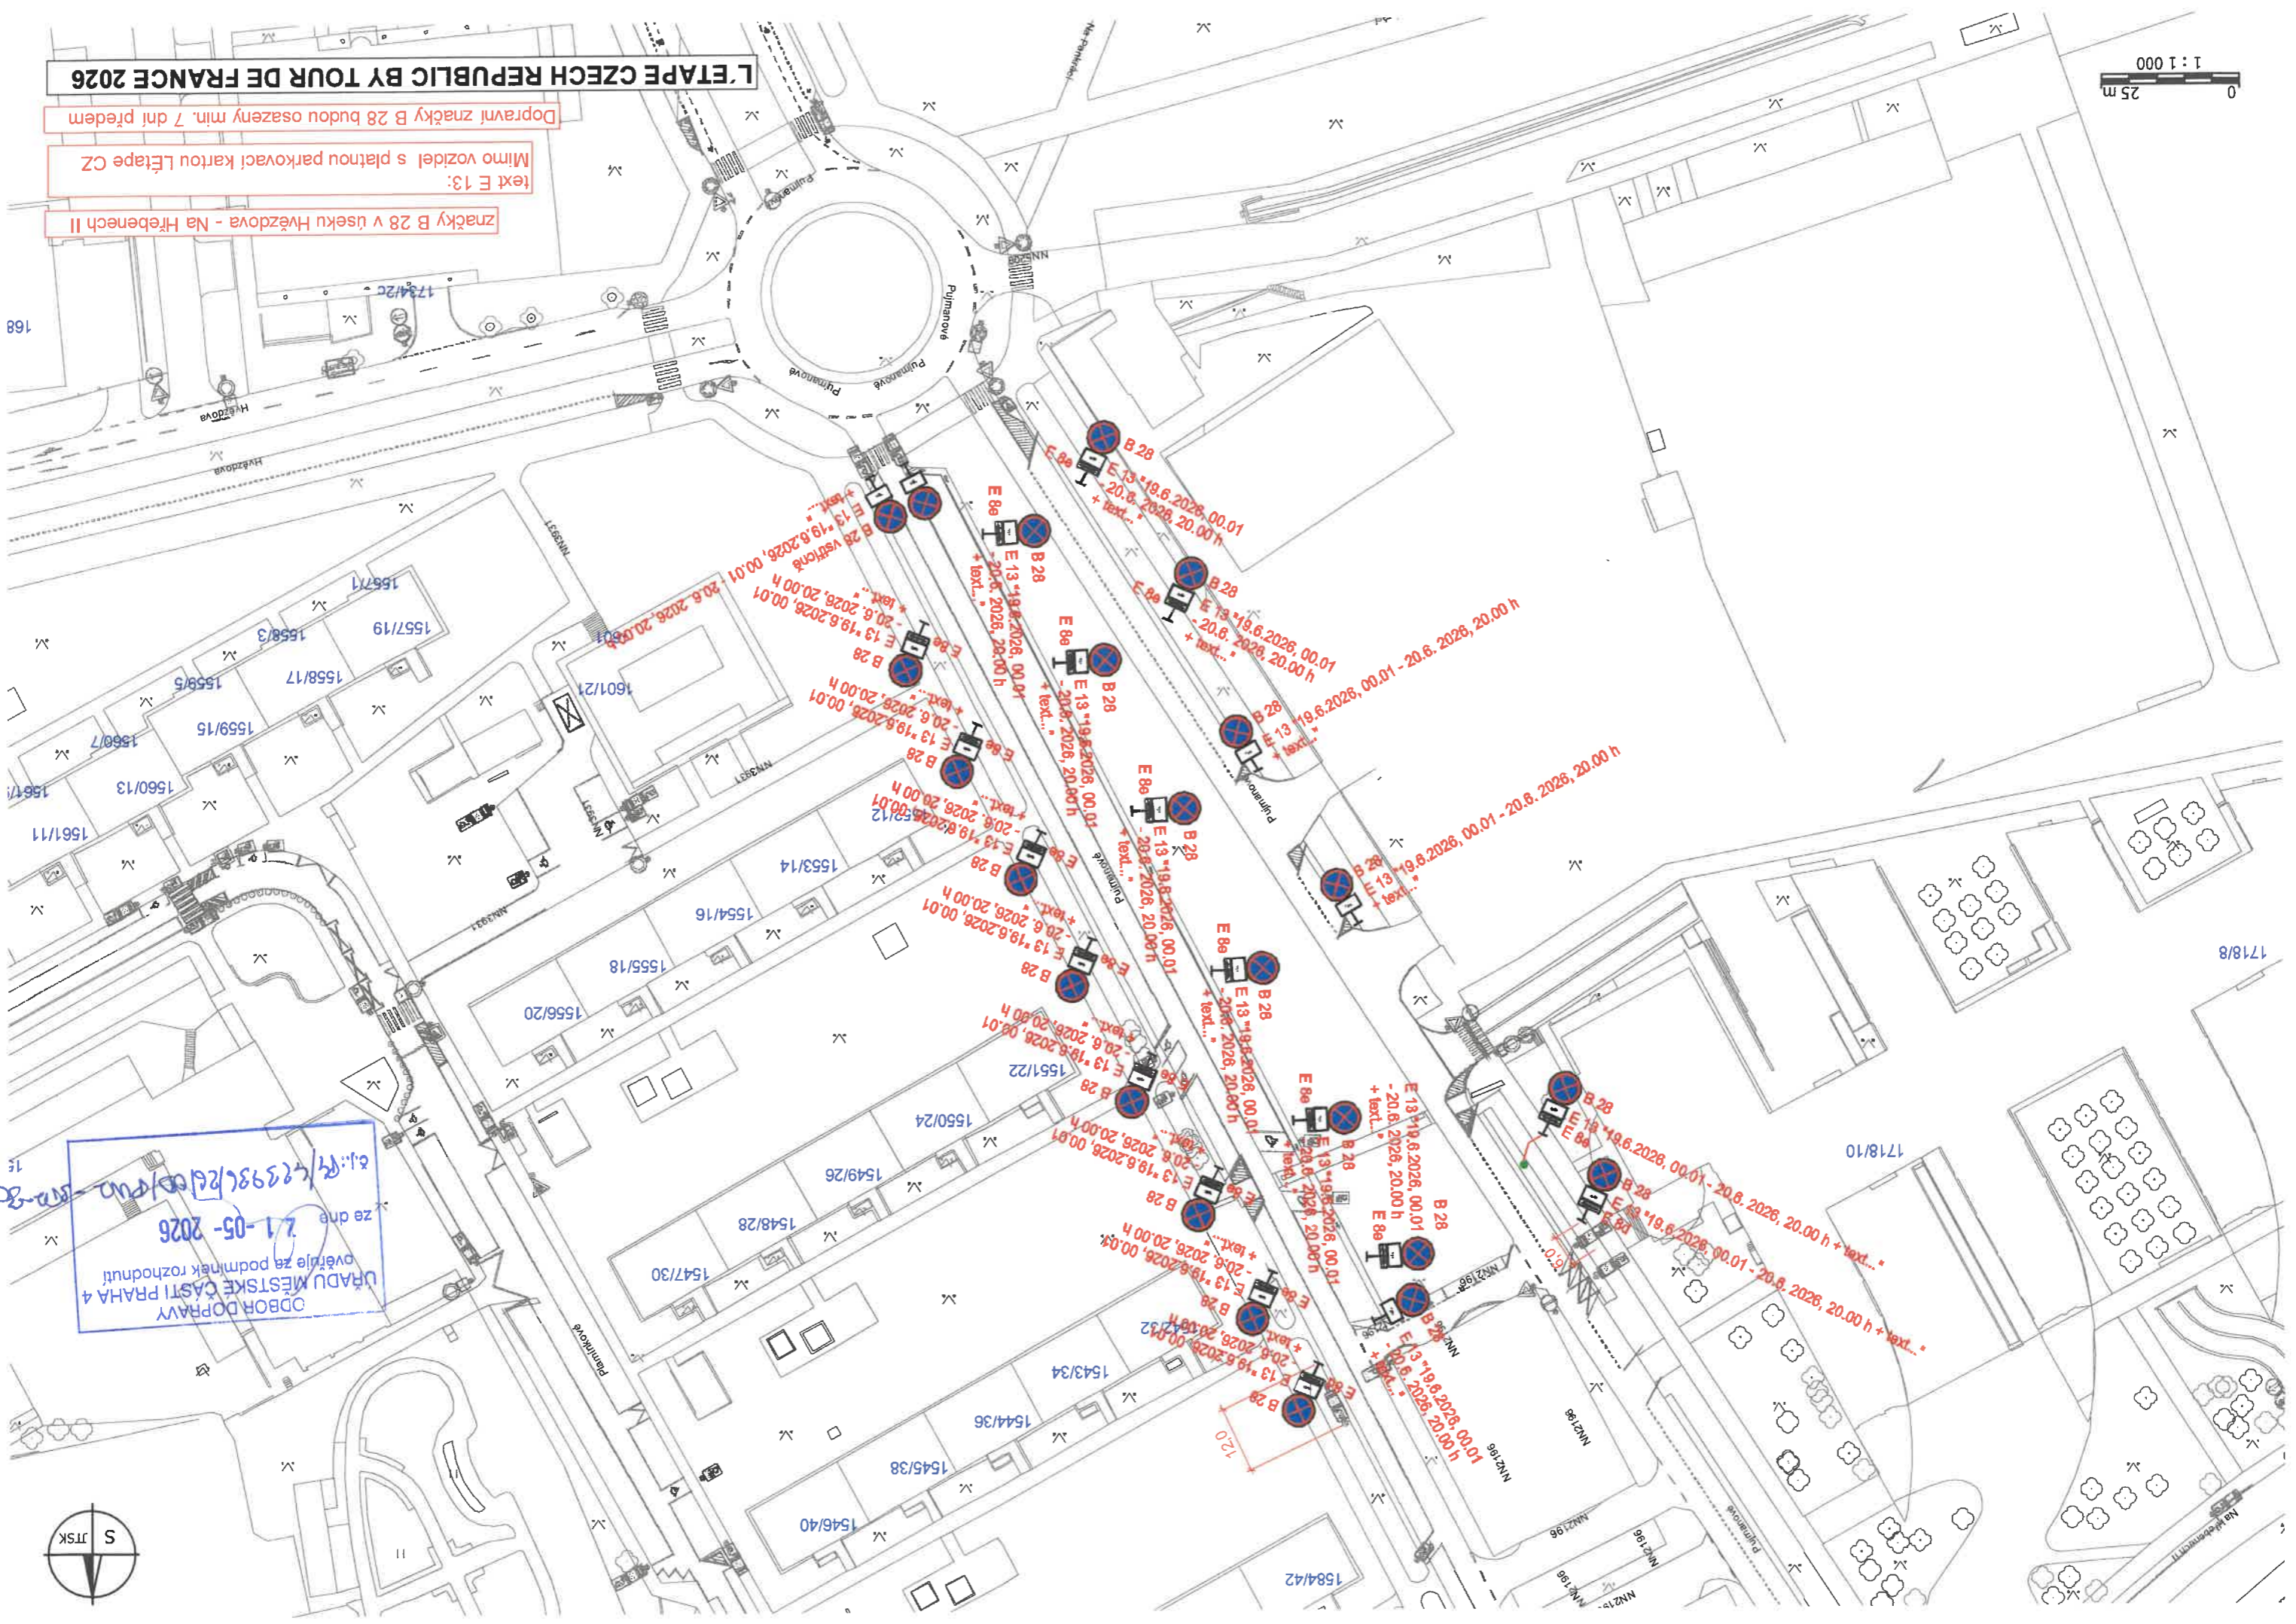

L. ETAPE CZECH REPUBLIC BY TOUR DE FRANCE 2026

znacky B 28 v useku Hvězda - Na Hřebeněch II
text E 13:
Mimo vozidel s platnou parkovací kartou L'étape CZ
Dopravní značky B 28 budou osazeny min. 7 dní předem

ODBOH DOPRAVY
URADU MĚSTSKÉ ČÁSTI PRAHA 4
ověřte ze podmínek rozhodnutí
2.1-05-2026
č.j.: 14/423936/2600/PVO-2026