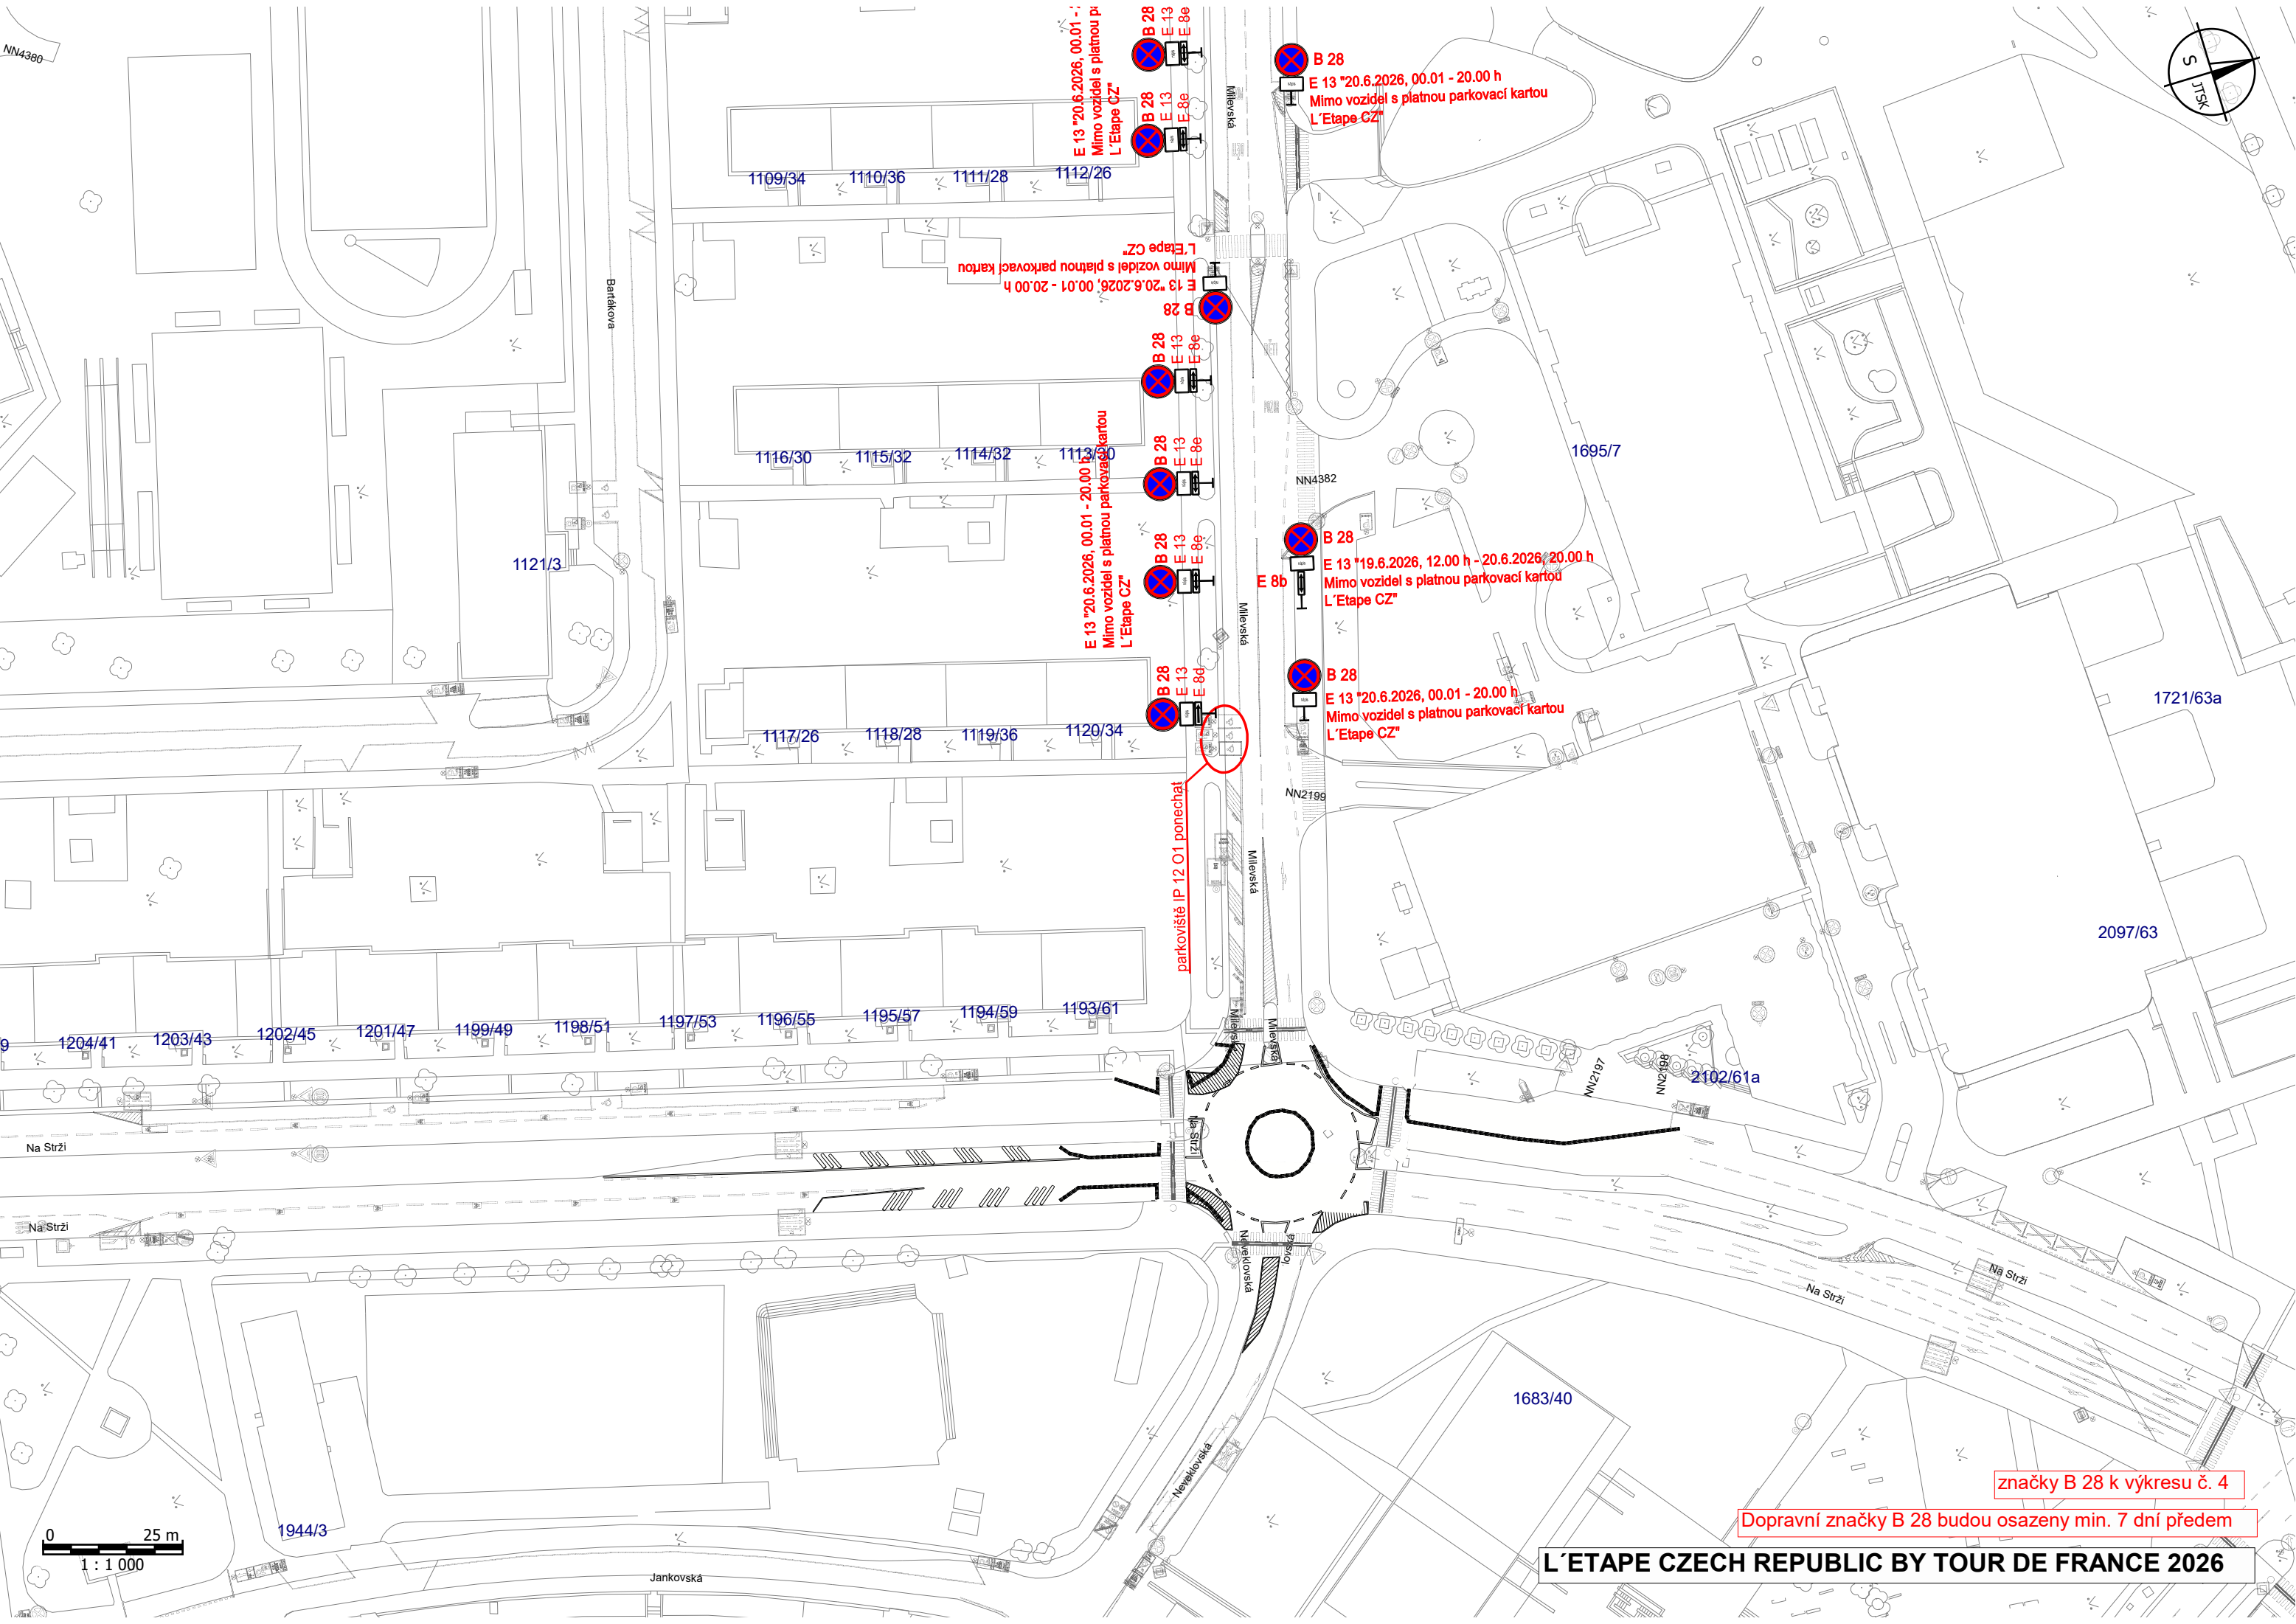

NN4360

E 13 *20.6.2026, 00.01 - ;
Mimo vozidel s platnou p
L'Etape CZ"

Mimo vozidel s platnou parkovací kartou
E 13 *20.6.2026, 00.01 - 20.00 h
L'Etape CZ"

E 13 *20.6.2026, 00.01 - 20.00 h
Mimo vozidel s platnou parkovací kartou
L'Etape CZ"

B 28
E 13 *20.6.2026, 00.01 - 20.00 h
Mimo vozidel s platnou parkovací kartou
L'Etape CZ"

B 28
E 13 *19.6.2026, 12.00 h - 20.6.2026, 20.00 h
Mimo vozidel s platnou parkovací kartou
L'Etape CZ"

B 28
E 13 *20.6.2026, 00.01 - 20.00 h
Mimo vozidel s platnou parkovací kartou
L'Etape CZ"

parkoviště IP 12 O1 ponechat

značky B 28 k výkresu č. 4

Dopravní značky B 28 budou osazeny min. 7 dní předem

L'ETAPE CZECH REPUBLIC BY TOUR DE FRANCE 2026