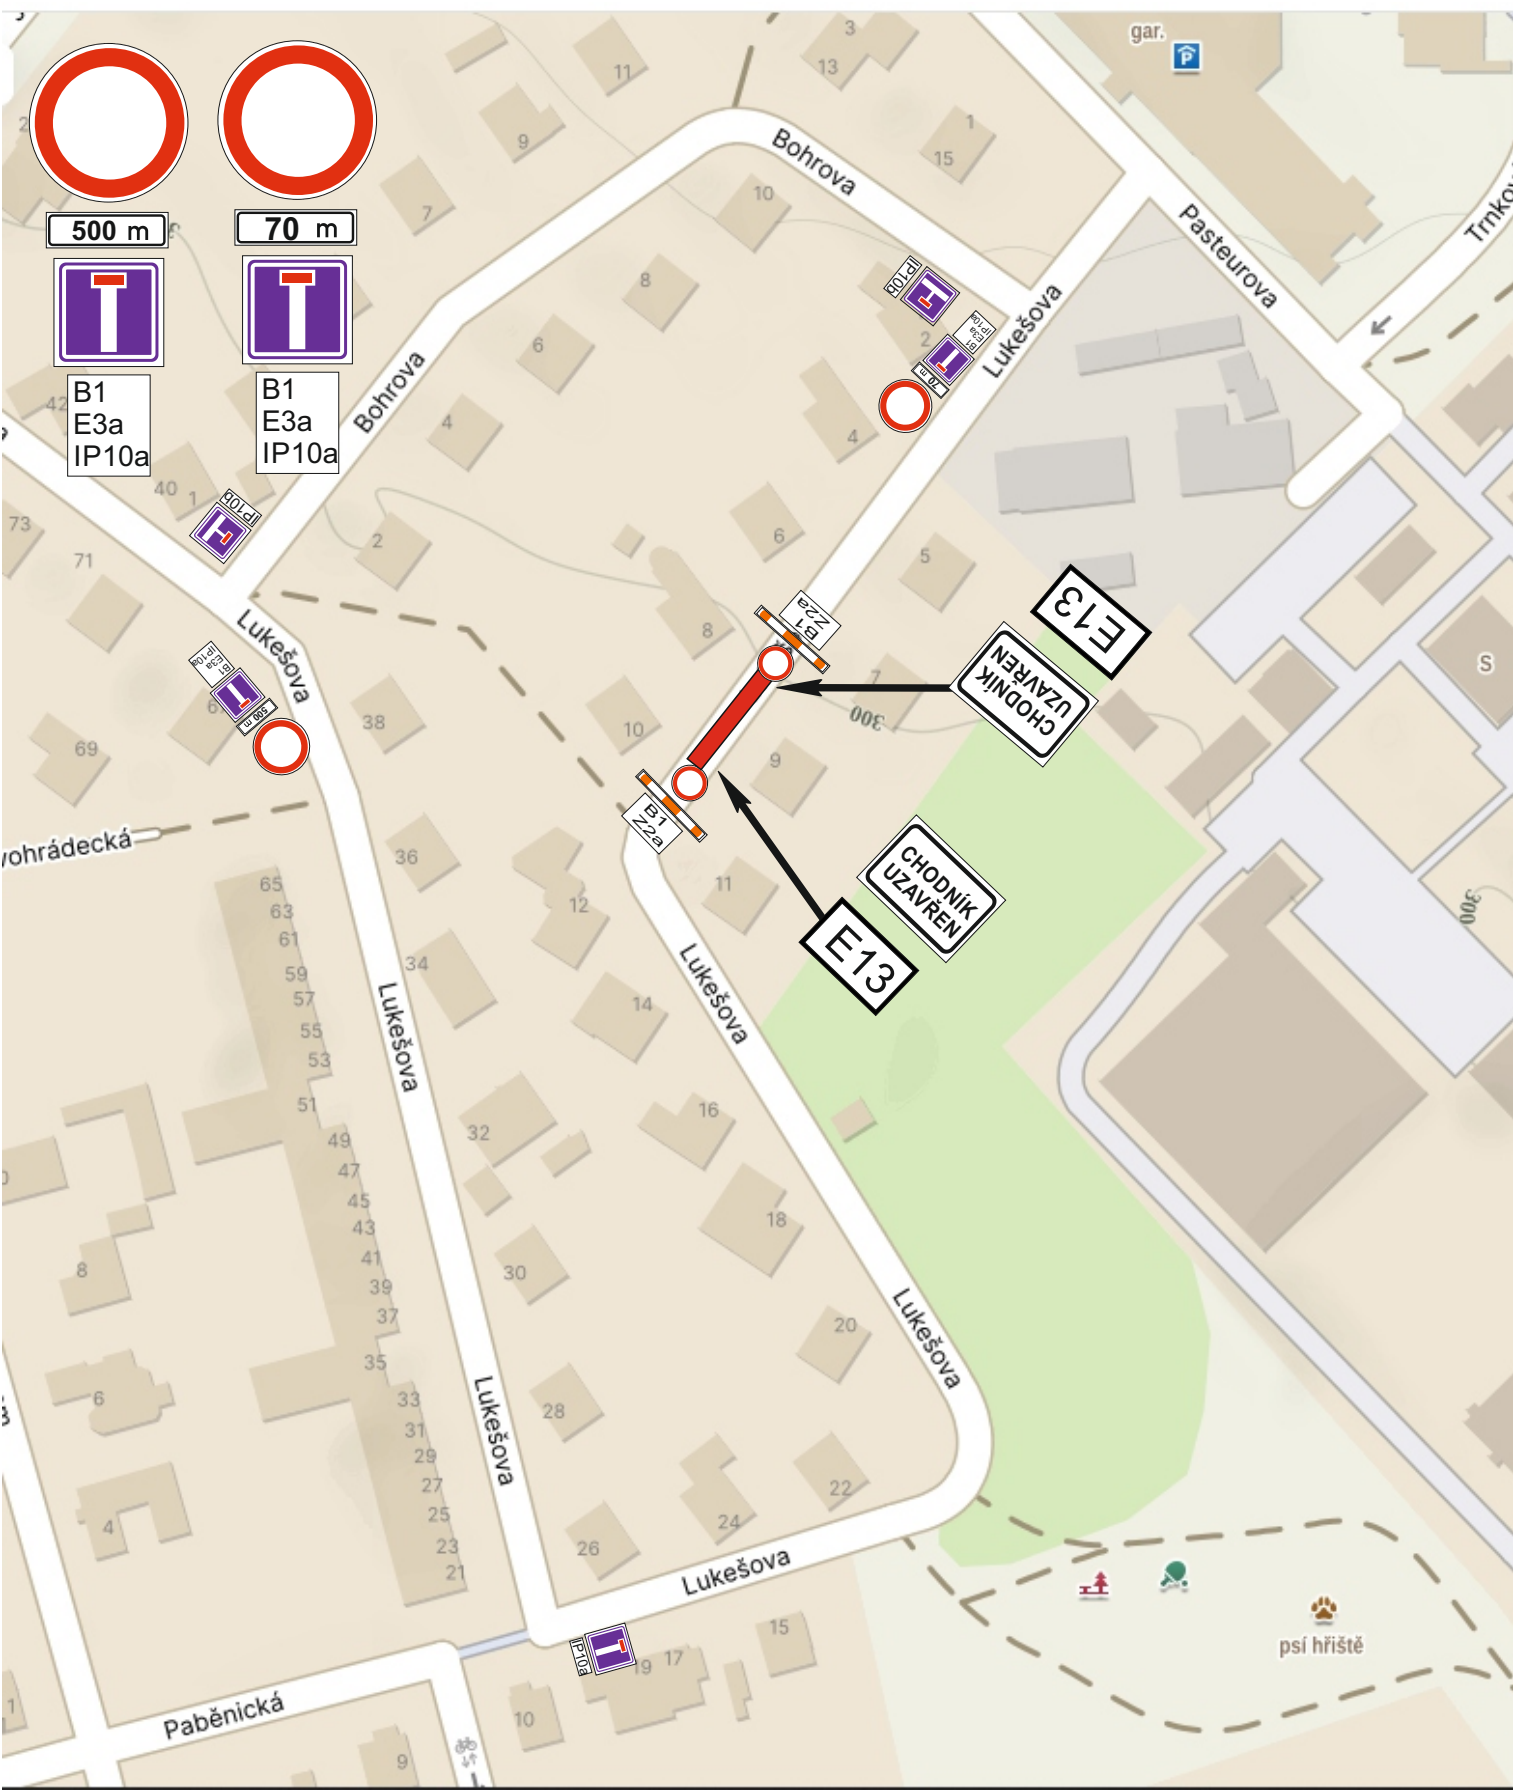

500 m

70 m

B1  
E3a  
IP10a

B1  
E3a  
IP10a

E13

CHODNÍK  
UZAVŘEN

E13

CHODNÍK  
UZAVŘEN

psí hřiště